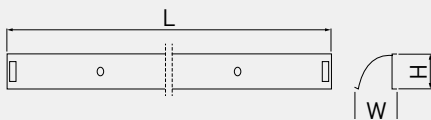

OS-REF

		INFO		
OS-REF136-AS	OS-OSE136-00 OS-OSL1120-00	asymetryczna asymmetric асимметричный asymmetrisch aszimmetrikus	1230 mm	5908231348531
OS-REF136-00				5908231302823
OS-REF158-00	OS-OSE158-00 OS-OSL1150-00	symetryczna symmetric симметрический symmetrisch zimmerikus	1530 mm	5908231364692
OS-REF236-00	OS-OSE236-00 OS-OSL2120-00		1230 mm	5908231302809
OS-REF258-00	OS-OSE258-00 OS-OSL2120-00		1530 mm	5901867100986

	L x W x H
OS-REF136-AS	1230 x 88 x 88

	L x W x H
OS-REF136-00	1230 x 130 x 38
OS-REF158-00	1530 x 130 x 38

	L x W x H
OS-REF236-00	1230 x 167 x 45
OS-REF258-00	1530 x 167 x 45