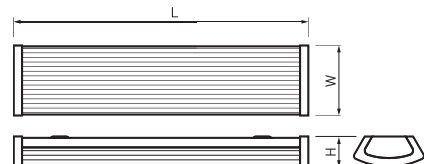

ZEFIR

Folder	LxWxH mm	Material	Finish	Weight	Barcode
LD-OZE218-00	640 × 152 × 65	ABS, PC, blacha stalowa ABS, PC, steel sheet	przezroczysty, clear, прозрачный, durchsichtig, átlátszó	700 g	5901867159632
LD-OZE236-00	1250 × 152 × 65	ABS, ПК, листовая сталь ABS, PC, Stahlblech ABS, PC, acéllemez		1000 g	5901867151605

ZEFIR

Folder	LxWxH mm	Material	Finish	Weight	Barcode
LD-OZE218-01	640 × 152 × 65	ABS, PC, blacha stalowa ABS, PC, steel sheet	mleczny, soft white, белый матовый, milchig, tejszínű	700 g	5901867177582
LD-OZE236-01	1250 × 152 × 65	ABS, ПК, листовая сталь ABS, PC, Stahlblech ABS, PC, acéllemez		1000 g	5901867177698