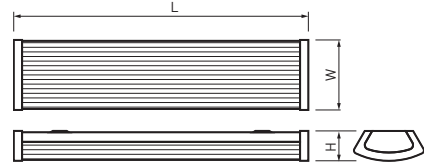

ZEFIR

Folder	LxWxH mm	Material	Finish	Weight	Barcode
LD-OZE218-00	640 × 152 × 65	ABS, PC, blacha stalowa ABS, PC, steel sheet	przezroczysty, clear, прозрачный, durchsichtig, átlátszó	700 g	5901867159632
LD-OZE236-00	1250 × 152 × 65	ABS, ПК, листовая сталь ABS, PC, Stahlblech ABS, PC, acéllemez		1000 g	5901867151605

ZEFIR

Folder	LxWxH mm	Material	Finish	Weight	Barcode
LD-OZE218-01	640 × 152 × 65	ABS, PC, blacha stalowa ABS, PC, steel sheet	mleczny, soft white, белый матовый, milchig, tejszínű	700 g	5901867177582
LD-OZE236-01	1250 × 152 × 65	ABS, ПК, листовая сталь ABS, PC, Stahlblech ABS, PC, acéllemez		1000 g	5901867177698