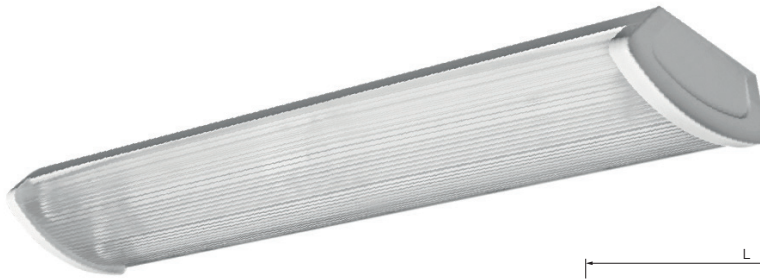

PL Oprawa LED hermetyczna na źródła światła LED T8  
 EN Airtight T8 LED fixture  
 RU Светильник для светодиодных источников T8  
 DE LED-Leuchte für T8-Leuchtmittel  
 HU Lámpatestek T8 LED fényforrások részére

ZEFIR

Folder	LxWxH mm	Material	Finish	Weight	Barcode
LD-OZE218-00	640 × 152 × 65	ABS, PC, blacha stalowa ABS, PC, steel sheet	przezroczysty, clear, прозрачный, durchsichtig, átlátszó	700 g	5901867159632
LD-OZE236-00	1250 × 152 × 65	ABS, ПК, листовая сталь ABS, PC, Stahlblech ABS, PC, acéllemez		1000 g	5901867151605